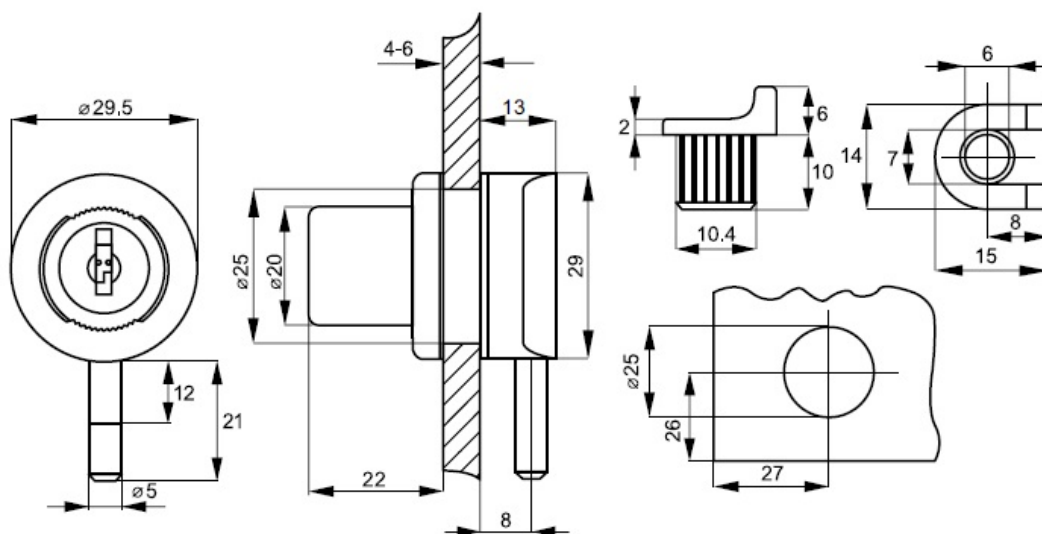

PRODUCT SHEET

Description:

Glass Door Lock 910, Brass Plated, D/E Hinged SISO Keys

Item number:

14.09.112-0

Units	Box	Carton	HS Code	Barcode
Pcs.		50	8301300000	 5704866046022

SISO A/S

Mileparken 11
DK-2740 Skovlunde
Denmark
VAT: DK 24786013